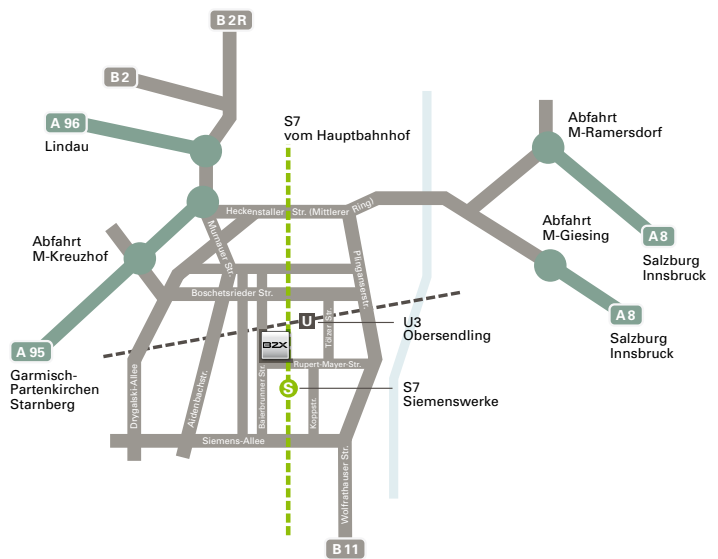

## Anfahrtsbeschreibung Baierbrunner Str. 35

### MIT DEM AUTO

**A8 aus Richtung Stuttgart/Augsburg:** Folgen Sie am Autobahnende zunächst geradeaus für ca. 6 km der Beschilderung zur Autobahn Salzburg. An der Donnersberger Brücke biegen Sie nach rechts auf den Mittleren Ring ein und folgen der Wegweisung zur Autobahn Garmisch. Weiter bei ///

1,3 km biegen Sie nach links in die Boschetsrieder Straße ab (an der 3. Ampel; Richtung „Zoo“). Nach ca. 800 m zweigt rechts die Baierbrunner Straße ab (an der 2. Ampel, kurz vor der Bahnunterführung).

**A95 aus Richtung Garmisch:** Verlassen Sie die Autobahn an der Ausfahrt München-Kreuzhof und fahren Sie nach rechts in die Boschetsrieder Straße. Nach ca. 2,5 km zweigt rechts die Baierbrunner Straße ab (kurz vor der Bahnunterführung).