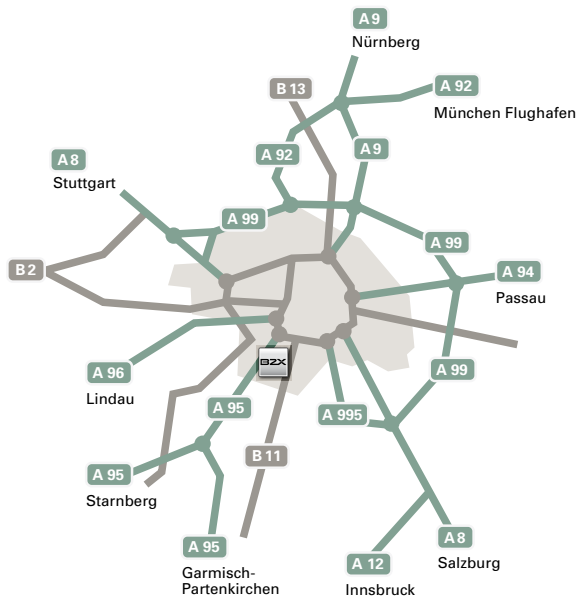

So finden Sie uns

## Anfahrtsbeschreibung Baierbrunner Str. 35

### MIT DEM AUTO

**A8 aus Richtung Stuttgart/Augsburg:** Folgen Sie am Autobahnende zunächst geradeaus für ca. 6 km der Beschilderung zur Autobahn Salzburg. An der Donnersberger Brücke biegen Sie nach rechts auf den Mittleren Ring ein und folgen der Wegweisung zur Autobahn Garmisch. Weiter bei ///

**A95 aus Richtung Garmisch:** Verlassen Sie die Autobahn an der Ausfahrt München-Kreuzhof und fahren Sie nach rechts in die Boschetsrieder Straße. Nach ca. 2,5 km zweigt rechts die Baierbrunner Straße ab (kurz vor der Bahnunterführung).